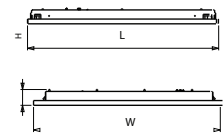

Capteur de luminosité et Capteur de présence

Options

	L	W	H
BELUX LED OP 60*30	595	295	70
BELUX LED OP 60*60	595	595	70
BELUX LED OP 120*30	1195	295	70

Désignation	Lm / Output	W	Lm / W	CCT	Poid		
BELUX LED OP 60*30 20W TW	2400	20W	120	2700/6500K	N/A	1	50
BELUX LED OP 60*60 40W TW	4800	40W	120	2700/6500K	N/A	1	50
BELUX LED OP 120*30 40W TW	4800	40W	120	2700/6500K	N/A	1	50