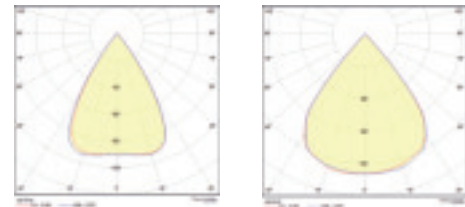

Designation	Code	Lm / Output	W	Lm / W	CCT
BELUX LE TYPE B-6 60*60 80° 31W 3K	PF0LULED707	4340	31	140	3000 K
BELUX LE TYPE B-6 60*60 80° 44W 3K	PF0LULED708	6160	44	140	3000 K
BELUX LE TYPE B-6 60*60 80° 31W 4K	PF0LULED709	4526	31	146	4000 K
BELUX LE TYPE B-6 60*60 80° 44W 4K	PF0LULED710	6424	44	146	4000 K
BELUX LE TYPE B-6 60*60 80° 31W 6,5K	PF0LULED711	4588	31	148	6500 K
BELUX LE TYPE B-6 60*60 80° 44W 6,5K	PF0LULED712	6512	44	148	6500 K
BELUX LE TYPE B-6 60*60 50° 31W 3K	PF0LULED713	4402	31	142	3000 K
BELUX LE TYPE B-6 60*60 50° 44W 3K	PF0LULED714	6248	44	142	3000 K
BELUX LE TYPE B-6 60*60 50° 31W 4K	PF0LULED715	4588	31	148	4000 K
BELUX LE TYPE B-6 60*60 50° 44W 4K	PF0LULED716	6512	44	148	4000 K
BELUX LE TYPE B-6 60*60 50° 31W 6,5K	PF0LULED717	4650	31	150	6500 K
BELUX LE TYPE B-6 60*60 50° 44W 6,5K	PF0LULED718	6600	44	150	6500 K