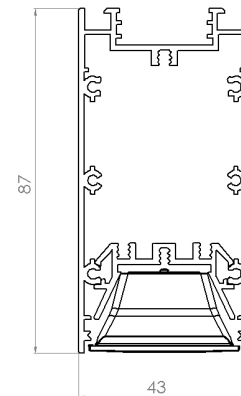

Application : bureaux, locaux scolaires, salles de réunion

Accessoires

Kit de Suspension

	L	W	H
PROFILUM 1140	1160	X 87	X 43

Désignation	Code	Lm / Output direct/indirect	W direct/indirect	Lm / W direct/indirect	CCT
PROFILUM LED LE 1140 80° 31/13W DIR/IND 3K	PF0LULED496	4499/1755	31W/13W	145/135	3000 K
PROFILUM LED LE 1140 80° 31/13W DIR/IND 4K	PF0LULED497	4692/1833	31W/13W	151/141	4000 K
PROFILUM LED LE 1140 50° 31/13W DIR/IND 3K	PF0LULED499	4499/1742	31W/13W	145/134	3000 K
PROFILUM LED LE 1140 50° 31/13W DIR/IND 4K	PF0LULED500	4692/1885	31W/13W	155/145	4000 K
PROFILUM LED LE 1140 80° 28/12W DIR/IND 3K	PF0LULED501	4060/1620	28W/12W	145/135	3000 K
PROFILUM LED LE 1140 80° 28/12W DIR/IND 4K	PF0LULED502	4228/1692	28W/12W	151/141	4000 K
PROFILUM LED LE 1140 50° 28/12W DIR/IND 3K	PF0LULED503	4060/1728	28W/12W	155/144	3000 K

PROFILUM LED LE EN SUSPENSION

Profilé LED a lentilles

Désignation	Code	Lm / Output direct/indirect	W direct/indirect	Lm / W direct/indirect	CCT
PROFILUM LED LE 1140 50° 28/12W DIR/IND 4K	PF0LULED504	4340/1740	28W/12W	155/145	4000 K
PROFILUM LED LE 1140 80° 62/26W DIR/IND 3K	PF0LULED505	8990/3484	62W/26W	145/134	3000 K
PROFILUM LED LE 1140 80° 62/26W DIR/IND 4K	PF0LULED506	9362/3666	62W/26W	151/141	4000 K
PROFILUM LED LE 1140 50° 62/26W DIR/IND 3K	PF0LULED507	8990/3484	62W/26W	145/134	3000 K
PROFILUM LED LE 1140 50° 62/26W DIR/IND 4K	PF0LULED508	9610/3744	62W/26W	155/144	4000 K
PROFILUM LED LE 1140 80° 56/24W DIR/IND 3K	PF0LULED509	8120/3240	56W/24W	145/135	3000 K
PROFILUM LED LE 1140 80° 56/24W DIR/IND 4K	PF0LULED510	8456/3384	56W/24W	151/141	4000 K
PROFILUM LED LE 1140 50° 56/24W DIR/IND 3K	PF0LULED511	8120/3240	56W/24W	145/135	3000 K
PROFILUM LED LE 1140 50° 56/24W DIR/IND 4K	PF0LULED512	8680/3480	56W/24W	155/145	4000 K