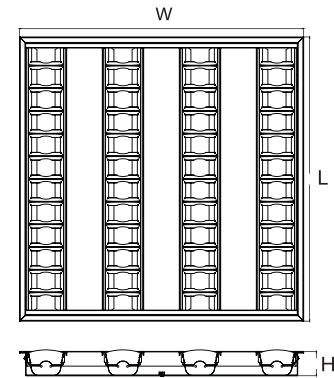

Désignation	Code	Lm / Output	W	Lm / W	CCT	Poid		
BELUX 4 LED 60*60 44W 3k TRI	PF0LULED050	4520	44W	103	3000 K	N/A	1	50
BELUX 4 LED 60*60 44W 4K TRI	PF0LULED051	4730	44W	108	4000 K	N/A	1	50
BELUX 4 LED 60*60 44W 6.5K TRI	PF0LULED052	4797	44W	109	6500 K	N/A	1	50
BELUX 4 LED 120*30 44W 3K TRI	PF0LULED053	4520	44 W	103	3000 K	N/A	1	50
BELUX 4 LED 120*30 44W 4K TRI	PF0LULED054	4730	44W	108	4000 K	N/A	1	50
BELUX 4 LED 120*30 44W 6.5K TRI	PF0LULED055	4797	44 W	109	6500 K	N/A	1	50