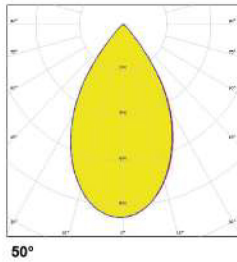

ARTICLE	 (mm)	 (mm)	 (mm)	A	B
LE TYPE E	595	595	30	580	580

Articles	Code	Lm/Output	W	Lm/W	CCT	
BELUX LE TYPE E 60x60 80° 23 W 3K	PF0LULED755	3220	23	140	3000K	4.15
BELUX LE TYPE E 60x60 80° 31 W 3K	PF0LULED756	4340	31	140	3000K	4.15
BELUX LE TYPE E 60x60 80° 23W 4K	PF0LULED757	3358	23	146	4000K	4.15
BELUX LE TYPE E 60x60 80° 31W 4K	PF0LULED758	4526	31	146	4000K	4.15
BELUX LE TYPE E 60x60 80° 23 W 6.5K	PF0LULED759	3404	23	148	6500K	4.15
BELUX LE TYPE E 60x60 80° 31 W 6.5K	PF0LULED760	4588	31	148	6500K	4.15
BELUX LE TYPE E 60x60 50° 23 W 3K	PF0LULED761	3266	23	142	3000K	4.15
BELUX LE TYPE E 60x60 50° 31 W 3K	PF0LULED762	4402	31	142	3000K	4.15
BELUX LE TYPE E 60x60 50° 23 W 4K	PF0LULED763	3404	23	148	4000K	4.15
BELUX LE TYPE E 60x60 50° 31 W 4K	PF0LULED764	4588	31	148	4000K	4.15
BELUX LE TYPE E 60x60 50° 23 W 6.5K	PF0LULED765	3450	23	150	6500K	4.15
BELUX LE TYPE E 60x60 50° 31W 6.5K	PF0LULED766	4650	31	150	6500K	4.15