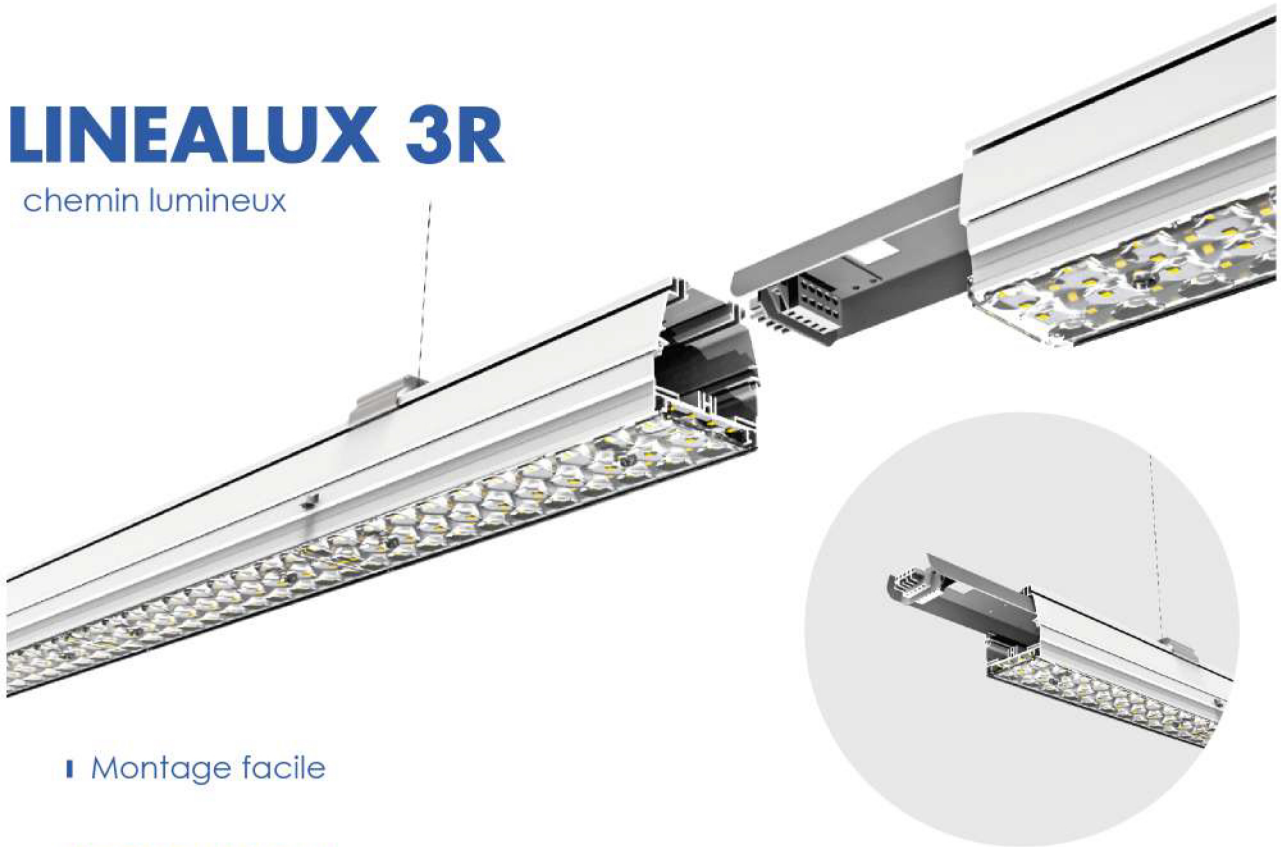

LINEALUX 3R

STANDARDS

OPTIONS

FR

Données mécaniques

Montage: Suspendu en individuel ou en ligne continue. La liaison entre les différents appareils du chemin lumineux se fait par une jonction rapide
Corps: Profilé en aluminium

Mounting: Suspended individually or in a continuous line. The connection between the various devices of the light path is made by a quick junction
Body: Aluminum profile

Electrical data

Light source: integrated LED modules
Power supply: 220-240V 50-60 Hz
Equipment: LED driver
Lifespan: 50,000h L 80 / B10 at 50 ° C

LINEALUX 3R

chemin lumineux

■ Montage facile

SUSPENSION

Une portée de suspension maximale de 3 m assure une installation rapide et facile avec moins de points de suspension.

Surface Mounted

Chain Suspension