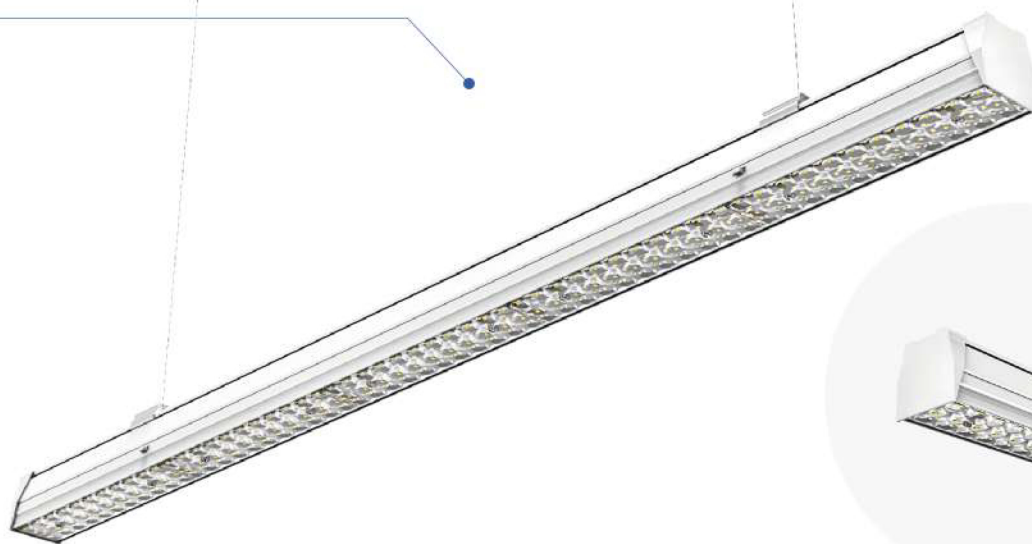

LINEALUX 3R

STANDARDS

OPTIONS

FR

Données mécaniques

Montage: Suspendu en individuel ou en ligne continue. La liaison entre les différents appareils du chemin lumineux se fait par une jonction rapide
Corps: Profilé en aluminium

Mounting: Suspended individually or in a continuous line. The connection between the various devices of the light path is made by a quick junction
Body: Aluminum profile

Electrical data

Light source: integrated LED modules
Power supply: 220-240V 50-60 Hz
Equipment: LED driver
Lifespan: 50,000h L 80 / B10 at 50 ° C

LINEALUX 3R

chemin lumineux

■ Montage facile

SUSPENSION

Une portée de suspension maximale de 3 m assure une installation rapide et facile avec moins de points de suspension.

Surface Mounted

Chain Suspension