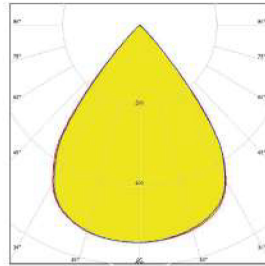

ARTICLES

PROLUX LED LE 595 595 30

50°

80°

Articles

code

Lm/Output

W

Lm/W

CCT

PROLUX LE TYPE B-6 60*60 80° 31W 3K	PF0LULED807	4340	31	140	3000K	4.5
PROLUX LE TYPE B-6 60*60 80° 44W 3K	PF0LULED808	6160	44	140	3000K	4.5
PROLUX LE TYPE B-6 60*60 80° 31W 4K	PF0LULED809	4526	31	146	4000K	4.5
PROLUX LE TYPE B-6 60*60 80° 44W 4K	PF0LULED810	6424	44	146	4000K	4.5
PROLUX LE TYPE B-6 60*60 80° 31W 6,5K	PF0LULED811	4588	31	148	6500K	4.5
PROLUX LE TYPE B-6 60*60 80° 44W 6,5K	PF0LULED812	6512	44	148	6500K	4.5
PROLUX LE TYPE B-6 60*60 50° 31W 3K	PF0LULED813	4402	31	142	3000K	4.5
PROLUX LE TYPE B-6 60*60 50° 44W 3K	PF0LULED814	6248	44	142	3000K	4.5
PROLUX LE TYPE B-6 60*60 50° 31W 4K	PF0LULED815	4588	31	148	4000K	4.5
PROLUX LE TYPE B-6 60*60 50° 44W 4K	PF0LULED816	6512	44	148	4000K	4.5
PROLUX LE TYPE B-6 60*60 50° 31W 6,5K	PF0LULED817	4650	31	150	6500K	4.5
PROLUX LE TYPE B-6 60*60 50° 44W 6,5K	PF0LULED818	6600	44	150	6500K	4.5