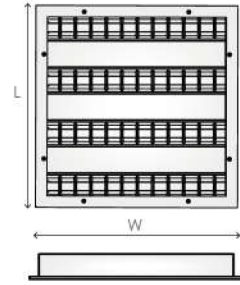

SBLUX LED LO

UGR<19

STANDARDS

OPTIONS

FR

EN

Données mécaniques

Montage: Encastré par dessus sur les faux plafonds modulaires ou par le dessous dans les plafonds en plâtre découpés à l'aide des brancards
Corps: tôle d'acier électrozinguée
Finition peinture: époxy blanc

Données complémentaires

Application : Domaine hospitaliers
H₂O₂ resistance

Accessoires (en option)

Filin de sécurité
Presse étoupe PG 13.5 (diamètre de câble 6-12mm)

Mechanical data

Mounting: Recessed from above on modular false ceilings or from below in flat ceilings using fixing-brackets
Body: electro-galvanized steel sheet.
Paint finish: White epoxy

Electrical data

Light source : integrated LED modules
Power supply : 220-240V 50-60 Hz
Equipment : LED driver
Lifespan : 50,000h L 80 / B10 at 50 ° C

Optical data

Lighting model : Direct
Light distribution : Symmetrical
Optical system : double parabolic in specular aluminum
Diffuser : High resistance tempered glass screwed into the cabinet, 4 mm thick

Additional data

Application: Hospitals
H₂O₂ resistance

Accessories (optional)

Security steel cable
PG 13.5 cable gland (cable diameter 6-12mm)

ARTICLE	 (mm)	 (mm)	 (mm)
SBLUX 4 LED 60*30	595	295	52
SBLUX 4 LED 60*60	595	595	52
SBLUX 4 LED 120*30	1195	295	52