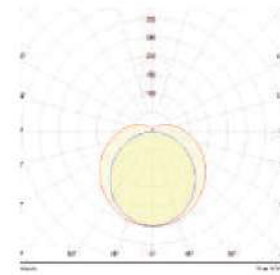

ARTICLE

TUBALUX LED OP 600	630	45
TUBALUX LED OP 900	910	45
TUBALUX LED OP 1200	1190	45
TUBALUX LED OP 1500	1470	45

Articles

code

Lm/Output

W

Lm/W

CCT

TUBALUX LED OP D45 600 18W 3K	PF0LULED609	2052	18	114	3000K	1.4
TUBALUX LED OP D45 600 18W 4K	PF0LULED664	2160	18	120	4000K	1.4
TUBALUX LED OP D45 600 18W 6,5K	PF0LULED918	2196	18	122	6500K	1.4
TUBALUX LED OP D45 900 26W 3K	PF0LULED919	2964	26	114	3000K	1.7
TUBALUX LED OP D45 900 26W 4K	PF0LULED920	3120	26	120	4000K	1.7
TUBALUX LED OP D45 900 26W 6,5K	PF0LULED921	3172	26	122	6500K	1.7
TUBALUX LED OP D45 1200 34W 3K	PF0LULED922	3876	34	114	3000K	2
TUBALUX LED OP D45 1200 34W 4K	PF0LULED923	4080	34	120	4000K	2
TUBALUX LED OP D45 1200 34W 6,5K	PF0LULED924	4148	34	122	6500K	2
TUBALUX LED OP D45 1500 43W 3K	PF0LULED925	4902	43	114	3000K	2.4
TUBALUX LED OP D45 1500 43W 4K	PF0LULED926	5160	43	120	4000K	2.4
TUBALUX LED OP D45 1500 43W 6,5K	PF0LULED927	5246	43	122	6500K	2.4